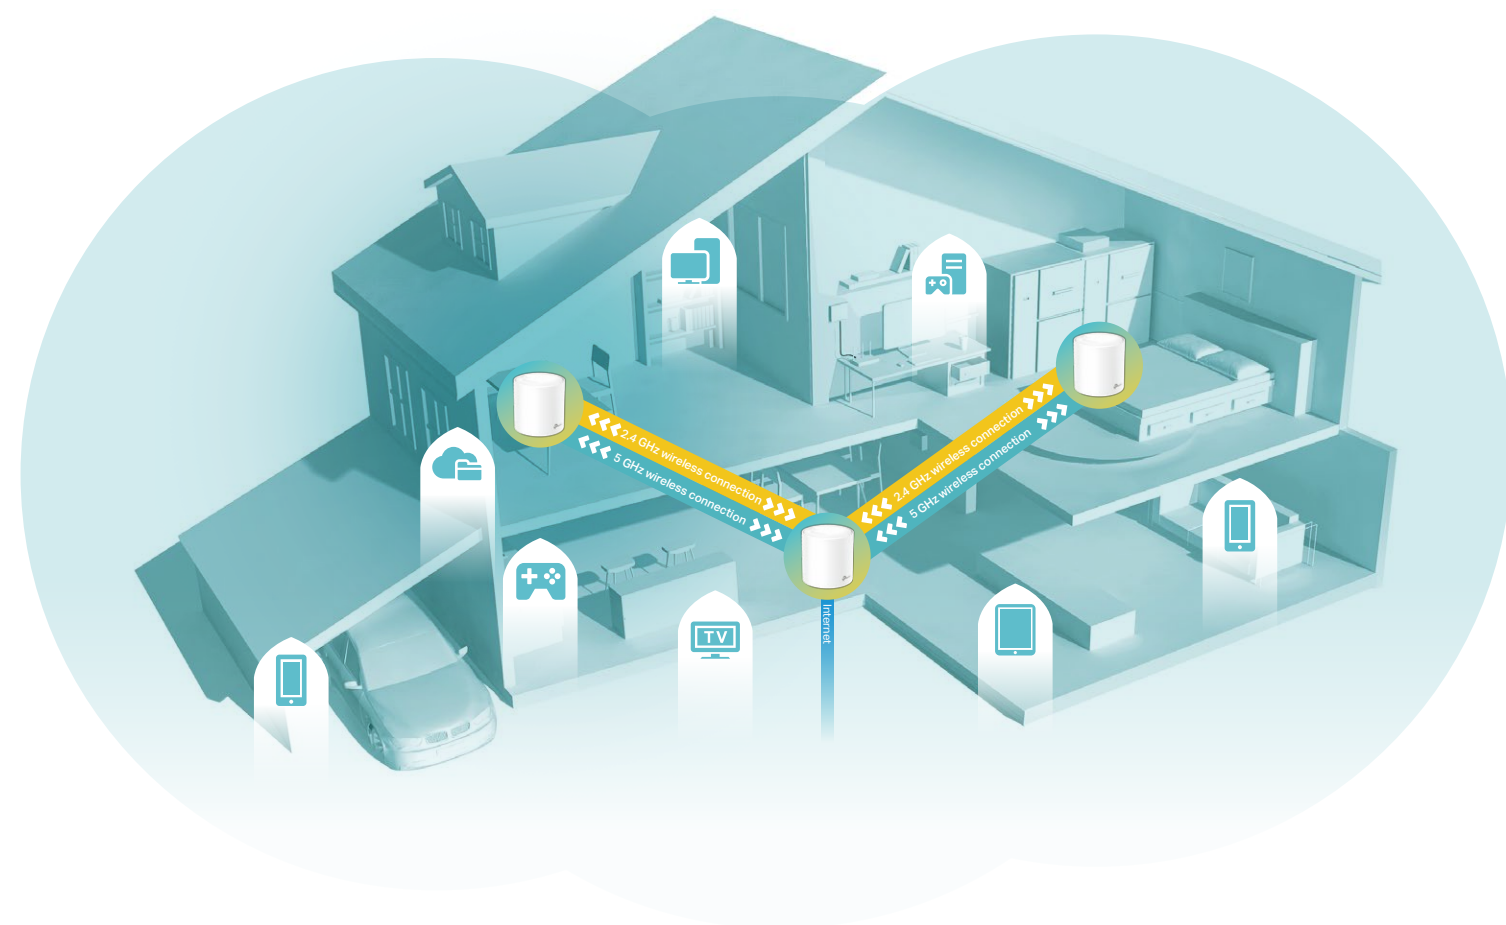

Особенности

Качественный Mesh Wi-Fi везде

Больше подключений благодаря улучшенной пропускной способности

Непревзойдённая скорость Wi-Fi 6 до 1800 Мбит/с†

Стримы без буферизации

Устраните зоны со слабым сигналом
Избавьтесь от зон со слабым сигналом при помощи более чёткого и мощного сигнала Wi-Fi 6. Поиск зон с хорошим сигналом останется в прошлом.△

Бесшовный роуминг с одним именем Wi-Fi
Устройства Deco работают вместе для создания единой сети с одним именем. Перемещайтесь по дому, не теряя подключения на максимально возможной скорости.‡

TP-Link HomeCare™
HomeCare™ обеспечивает защиту каждого устройства в сети с помощью специальной базы данных§

Родительский контроль
Ограничение проводимого в сети времени и блокировка непристойного контента в соответствии с уникальным профилем каждого члена семьи.

Антивирус
Защита домашней сети с помощью встроенного межсетевое экрана и Wi-Fi шифрования, которые защитят устройства от угроз.

Приоритизация (QoS)
Приоритизация конкретных устройств и приложений для гарантированной высокой скорости подключения в важные моменты.