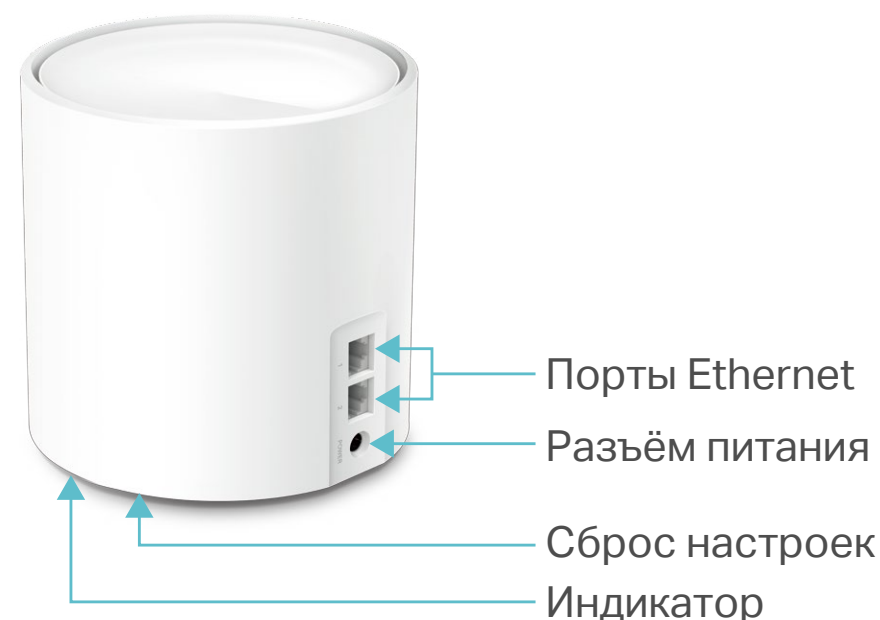

Безопасность

Защита домашней сети с помощью межсетевых экранов и шифрования Wi-Fi

- Шифрование для безопасной сети — стандарты шифрования WPA/WPA2/WPA3 обеспечивают активную защиту от угроз безопасности
- Межсетевой экран — защита сетевых устройств от вредоносных атак
- Чёрный список — добавьте устройства в чёрный список, чтобы у них не было доступа к сети

Работает со всеми моделями линейки Deco

Постройте Mesh-сеть из любых моделей Deco

Все модели Deco работают вместе. Для расширения Mesh Wi-Fi сети достаточно просто добавить ещё один модуль Deco

Характеристики

Аппаратные характеристики

- Порты Ethernet: два порта RJ45 10/100/1000 Мбит/с
- Кнопки: Reset (сброс настроек) на нижней панели
- Антенны: четыре встроенные всенаправленные антенны
- Флеш-память: 1 Гбит
- SDRAM: 1 Гбит
- Энергопотребление (с адаптером питания): не более 13,5 Вт
- Размеры (Ш × Д × В): 110 × 110 × 114 мм
- Входное напряжение адаптера: 100–240 В, 50–60 Гц, 0,6 А
- Выходное напряжение адаптера: 12 В, 1,5 А